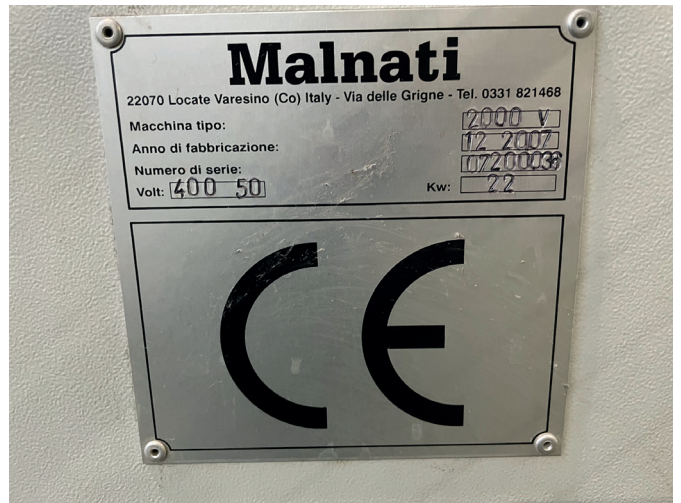

Keraton s.r.l.

Via G. B. Toschi 61 /A
42031 Baiso - Reggio Emilia

+39 0522 993095
sales@keratonsrl.com

P.IVA 02590650350